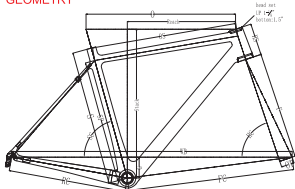

R01 SL
ULTRIA PRO

DESIGNED &
ENGINEERED
IN SPAIN

MIRACLE
2018 COLLECTION

R01 SL
GEOMETRY

SIZE	S	SP	SC	O	OS	WS	HC	F	OT	WB	FC	BC	G	Stack	Reach
450	435	400	75°	505	491	100	71°	370	45	964.2	507.2	408	72	501	371
480	465	430.6	74.5°	515	500.1	110	71.5°	370	45	966.3	572.3	408	72	513	373
500	485	440.6	74.5°	525	511.5	115	72°	370	45	972.2	578.1	408	72	519.5	381
520	505	460.6	74°	535	522.9	120	72.5°	370	45	974.6	579.5	408	69	522.5	384
540	525	480.6	73.5°	545	531.7	140	73°	370	45	975.2	580.2	408	69	543	385
560	545	500.6	73.5°	559.6	547.2	155	73°	370	45	990	594.9	408	69	557.5	394.5
580	565	520.6	73°	575	560.9	175	73.5°	370	45	995.1	600	410	69	579	398
600	585	540.6	72.5°	590	574.7	195	73.5°	370	45	1004.2	609	410	69	598	401.5